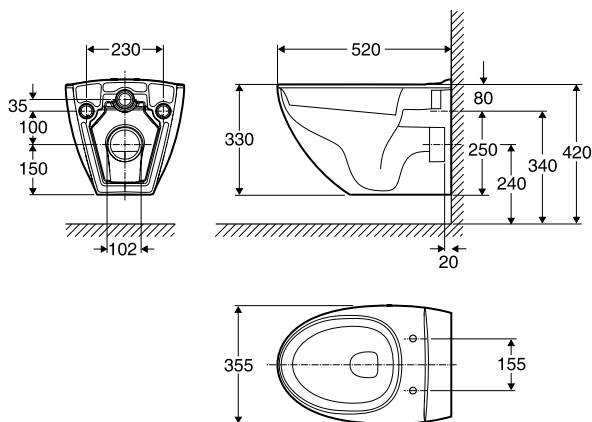

Ifø Sign Art skål til vægmontering 6775

Vægmonteret toiletskål med skjulte monteringsbeslag til montering med indbygningscisterne. Anvend Geberit indbygningscisterne sammen med skålen. Skylemængde 4/2 eller 6/3 liter. Ifø Sign skålen leveres som standard med Iføs specielle rengøringsvenlige glasur Ifø clean. Ved montering skal der anvendes dæmpningsliste mellem skål og væg. F.eks. Ifø-nr. 96040

I leveringen indgår:
 Tilbehørssæt nr. Z98390
 Fisher monteringsæt nr. Z96740
 Nøgle
 Monteringsanvisning

Produkt	Ifø nr	VVS nr
Ifø Sign Art hængeskål 6775	677500009	61 3002 000

6775, til indbygningscisterne

Ifø Sign Art hængeskål kan anvendes sammen med indbygningcisterne med skyl fra 2,0 - 8 liter. Skylemængden afhænger af indbygningcisternen.

Måltolerance +/- 2%

Tilvalg

Dæmpningsliste nr Z96040

Ifø Sign installationssystem

Passer til

Geberit Duofix WC-element 112 cm
 111.312.05.5, 111.396.00.5
 98 cm 111.034.00.1
 82 cm 111.007.00.1
 For mere info: www.geberit.dk

c.* Målet fra gulv til overkant skål er 420 mm.