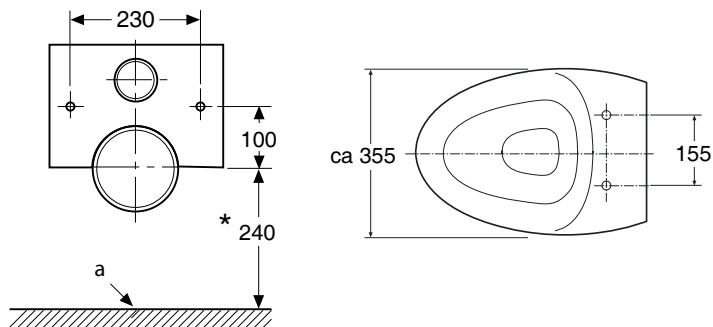

Ifø Sign Art skål til vægmontering 6775

Vægmonteret toiletskål med skjulte monteringsbeslag til montering med indbygningscisterne. Anvend Geberit indbygningscisterne sammen med skålen. Skylemængde 4/2 eller 6/3 liter. Ifø Sign skålen leveres som standard med Iføs specielle rengøringsvenlige glasur Ifø clean. Ved montering skal der anvendes dæmpningsliste mellem skål og væg. F.eks. Ifø-nr. 96040

I leveringen indgår:
 Tilbehørssæt nr. Z98390
 Fisher monteringsæt nr. Z96740
 Nøgle
 Monteringsanvisning

Produkt	Ifø nr	VVS nr
Ifø Sign Art hængeskål 6775	677500009	61 3002 000

6775, til indbygningscisterne

Ifø Sign Art hængeskål kan anvendes sammen med indbygningcisterne med skyl fra 2,0 - 8 liter. Skylemængden afhænger af indbygningcisternen.

Måltolerance +/- 2%

Tilvalg

Dæmpningsliste nr Z96040

Ifø Sign installationssystem

Passer til

Geberit Duofix WC-element 112 cm
 111.312.05.5, 111.396.00.5
 98 cm 111.034.00.1
 82 cm 111.007.00.1
 For mere info: www.geberit.dk

c.* Målet fra gulv til overkant skål er 420 mm.